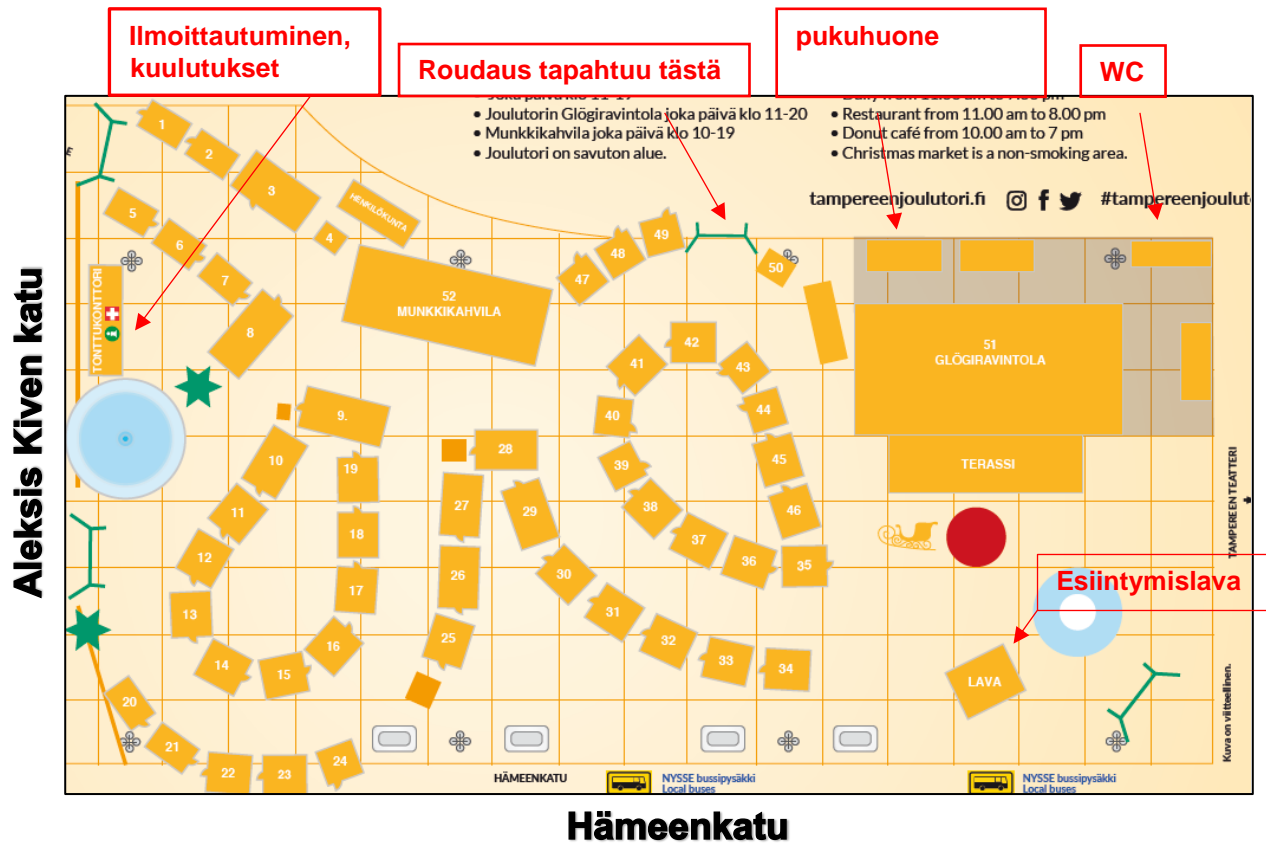

### Tekniikka:

3 Mikkiständiä (2 taittuvaa, 1 tolppa)

2 x JBL SF-15 - PA

Dynacord PowerMate 2200 - Mikseri (22 kanavaa)

4 x Shure Sm58 - Mikrofoni

2 x Db Opera Live 210 - Monitori

2 x Rode M5 - Mikrofoni

Behringer stereo DI-box