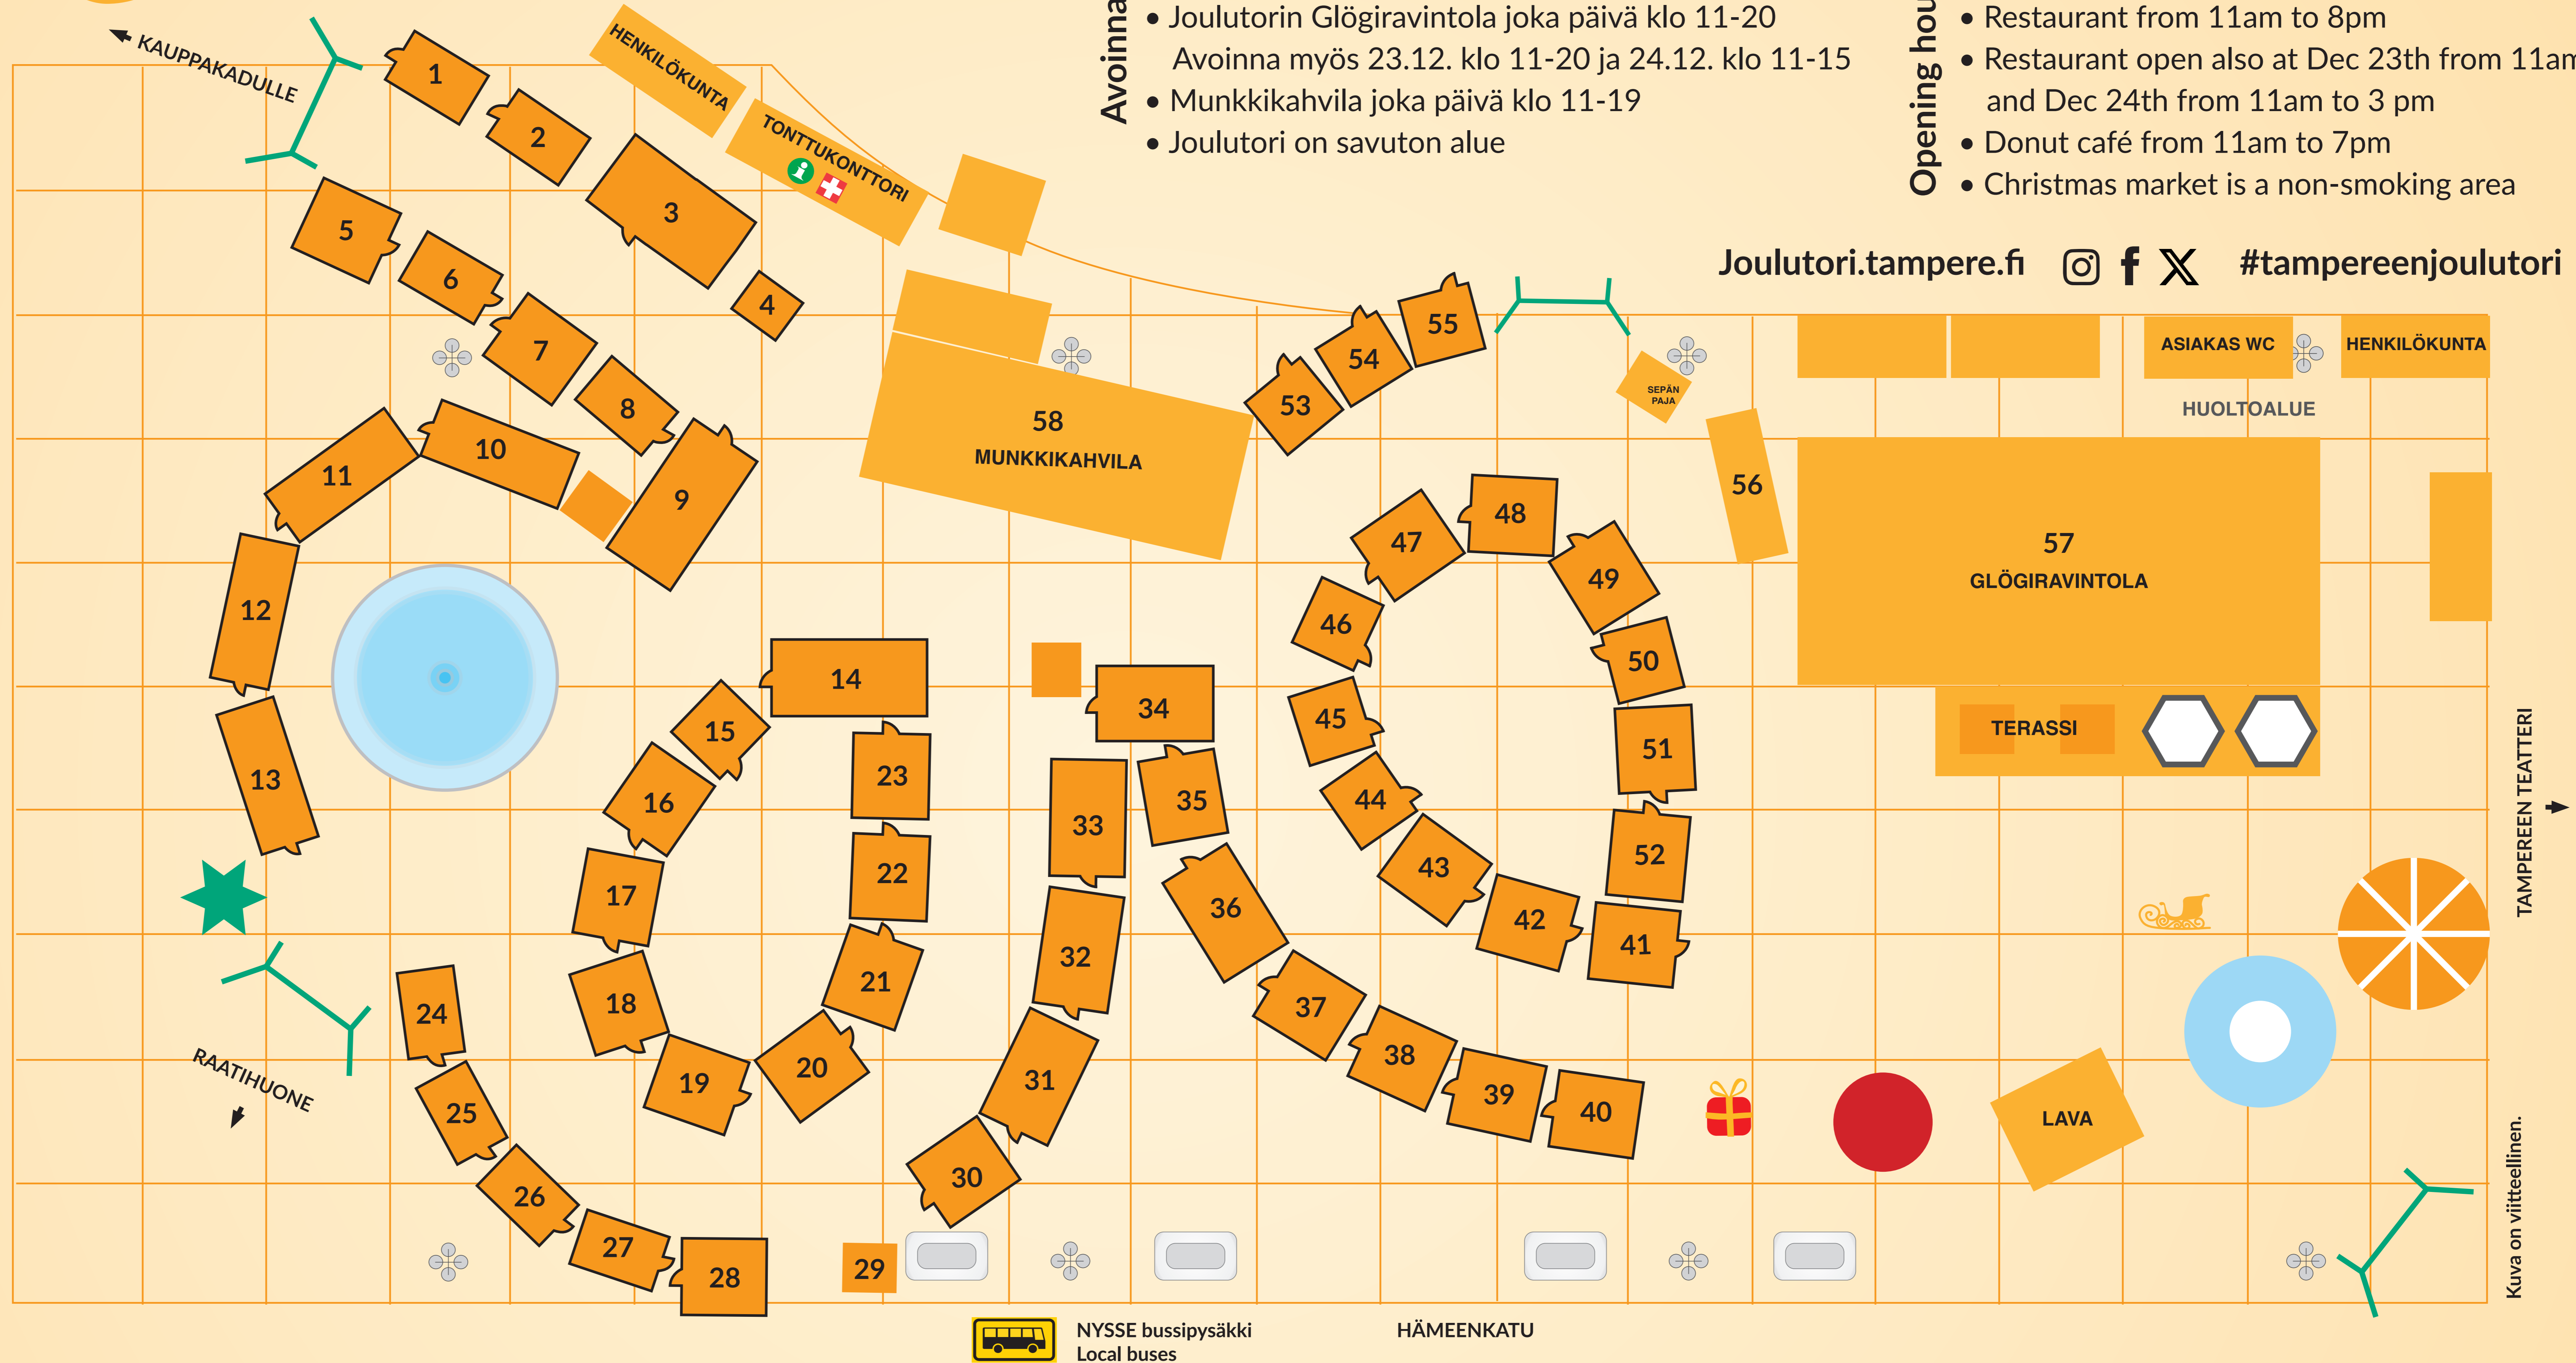

Tampereen Joulutori

30.11.-22.12.2024 Tampereen Joulutori Keskustorilla Tampere Christmas Market, Central Square

TAMPERE.
FINLAND

- Avoinna**
- Joka päivä klo 11-19
 - Joulutorin Glögiravintola joka päivä klo 11-20
Avoinna myös 23.12. klo 11-20 ja 24.12. klo 11-15
 - Munkkikahvila joka päivä klo 11-19
 - Joulutori on savuton alue

- Opening hours**
- Daily from 11am to 7pm
 - Restaurant from 11am to 8pm
 - Restaurant open also at Dec 23th from 11am to 8pm and Dec 24th from 11am to 3 pm
 - Donut café from 11am to 7pm
 - Christmas market is a non-smoking area

Joulutori.tampere.fi @ f X #tampereenjoulutori

TONTTULA 1 (mökki 5)

30.11.-1.12.	Media Potentia
2.-4.12.	Postimuseo
6.12.-8.12.	Ritva Söderström
10.-12.12.	Ritva Ulmanen
13.-15.12.	Tmi Helmiida
17.-19.12.	Savikon pihkasalva
20.-22.12.	Ideabutiikki

TONTTULA 2 (mökki 18)

30.11.-1.12.	Chaliois
2.12.	Media Potentia
6.12.	Savikon pihkasalva
7.-8.12.	Chaliois
9.-12.12.	KB Finberry
13.12.	Elämänpuu Design
14.12.	Chaliois
15.-22.12.	Elämänpuu Design

TONTTULA 3 (mökki 51)